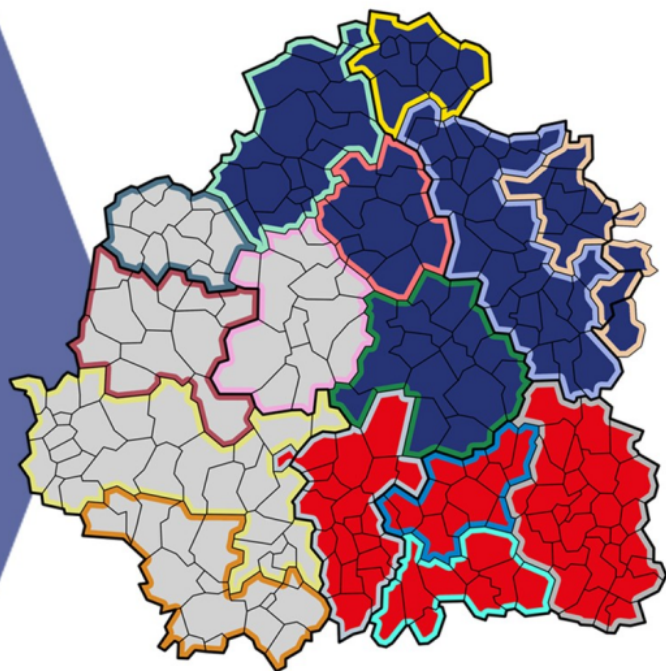

Pilotage dans le département de l'Indre

- **Nadine CHAÏB**, secrétaire générale de la préfecture de l'Indre, sous-préfète de l'arrondissement de Châteauroux
- **Emmanuelle DRIEU-LEMOINE**, sous-préfète de l'arrondissement du Blanc
- **Sabrina LADOIRE**, sous-préfète des arrondissements d'Issoudun et de la Châtre