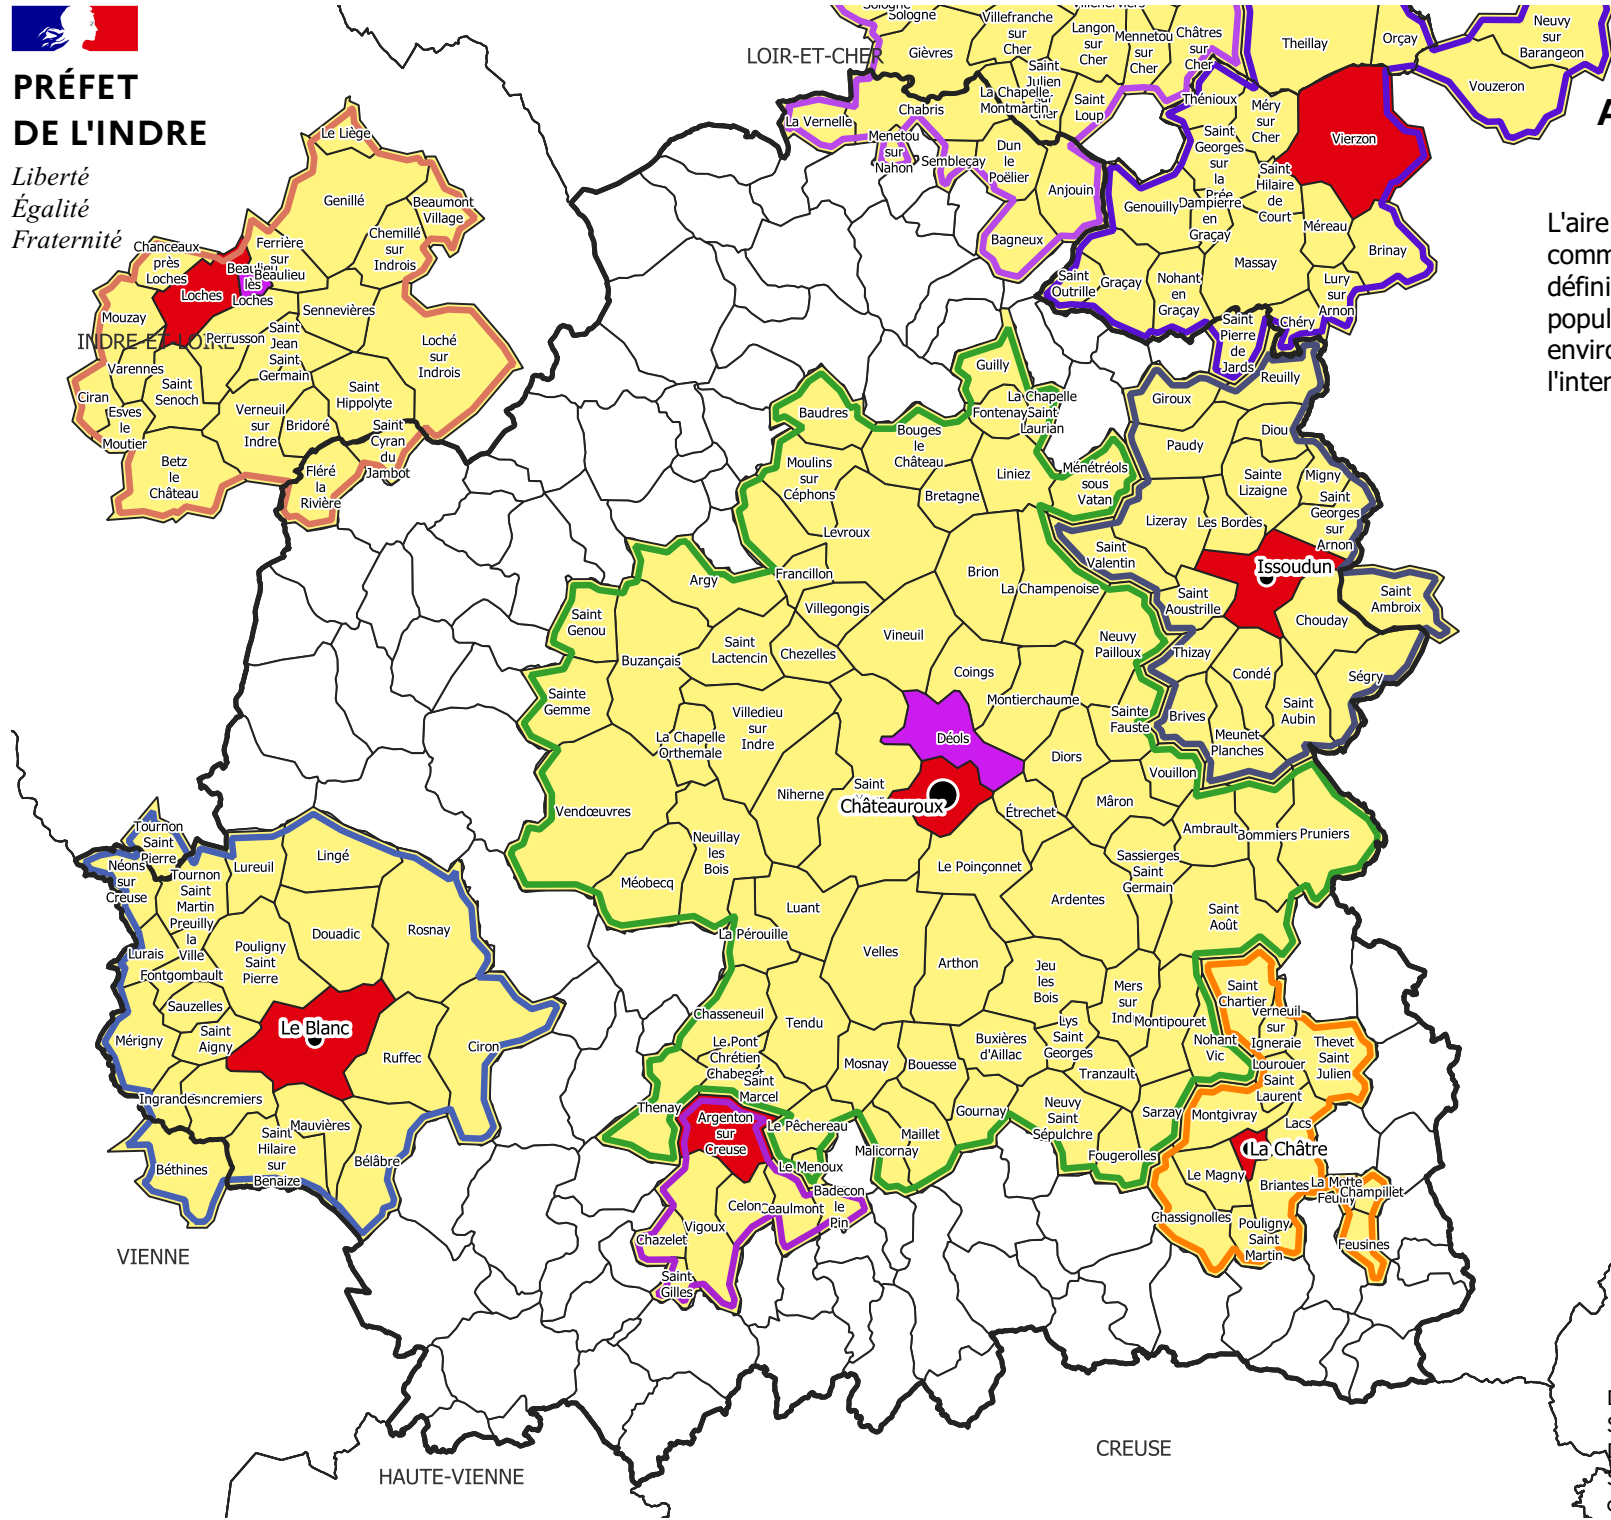

# PRÉFET DE L'INDRE

Liberté  
Égalité  
Fraternité

## Aires d'attraction des villes

L'aire d'attraction d'une ville est un ensemble de communes, d'un seul tenant et sans enclave, qui définit l'étendue de l'influence d'un pôle de population et d'emploi sur les communes environnantes, cette influence étant mesurée par l'intensité des déplacements domicile-travail.

### Aire d'attraction

-  Argenton-sur-Creuse
-  Châteauroux
-  Issoudun
-  La Châtre
-  Le Blanc
-  Loches
-  Romorantin-Lanthenay
-  Vierzon
-  Commune-Centre
-  Autre commune du pôle principal
-  Commune de la couronne
-  Préfecture
-  Sous-préfecture