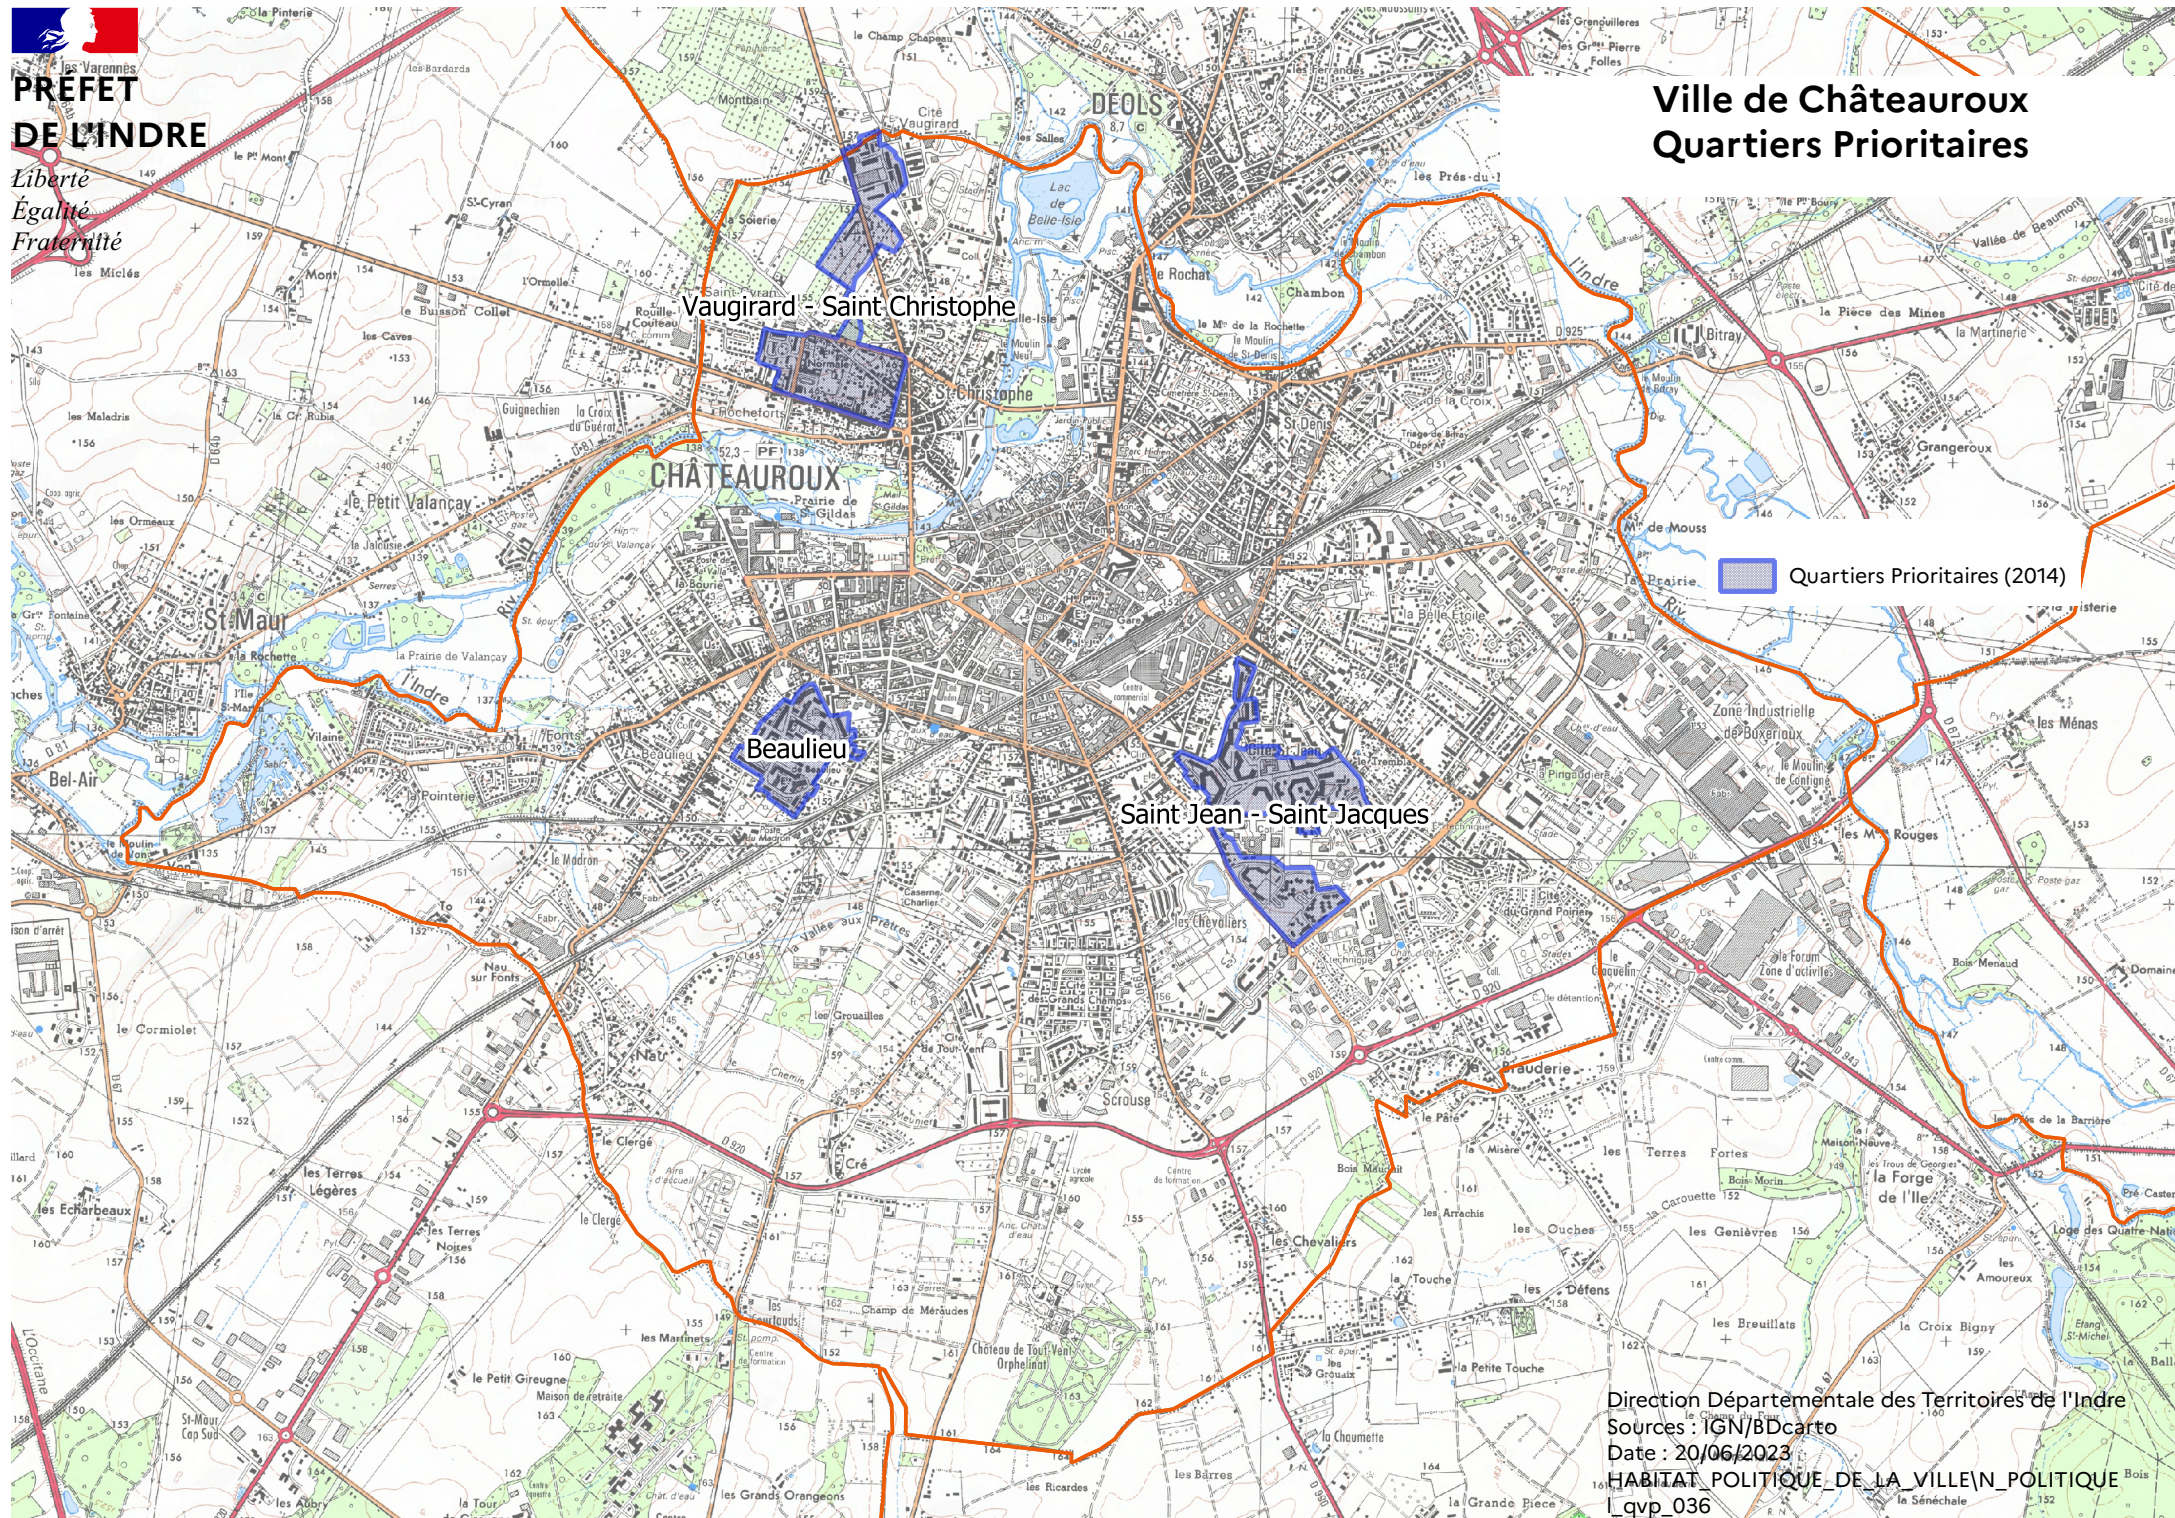

PREFET DE L'INDRE

*Liberté
Égalité
Fraternité*

Ville de Châteauroux Quartiers Prioritaires

 Quartiers Prioritaires (2014)

Direction Départementale des Territoires de l'Indre
Sources : IGN/BDCarto
Date : 20/06/2023
HABITAT POLITIQUE DE LA VILLE \ POLITIQUE
I_qvp_036