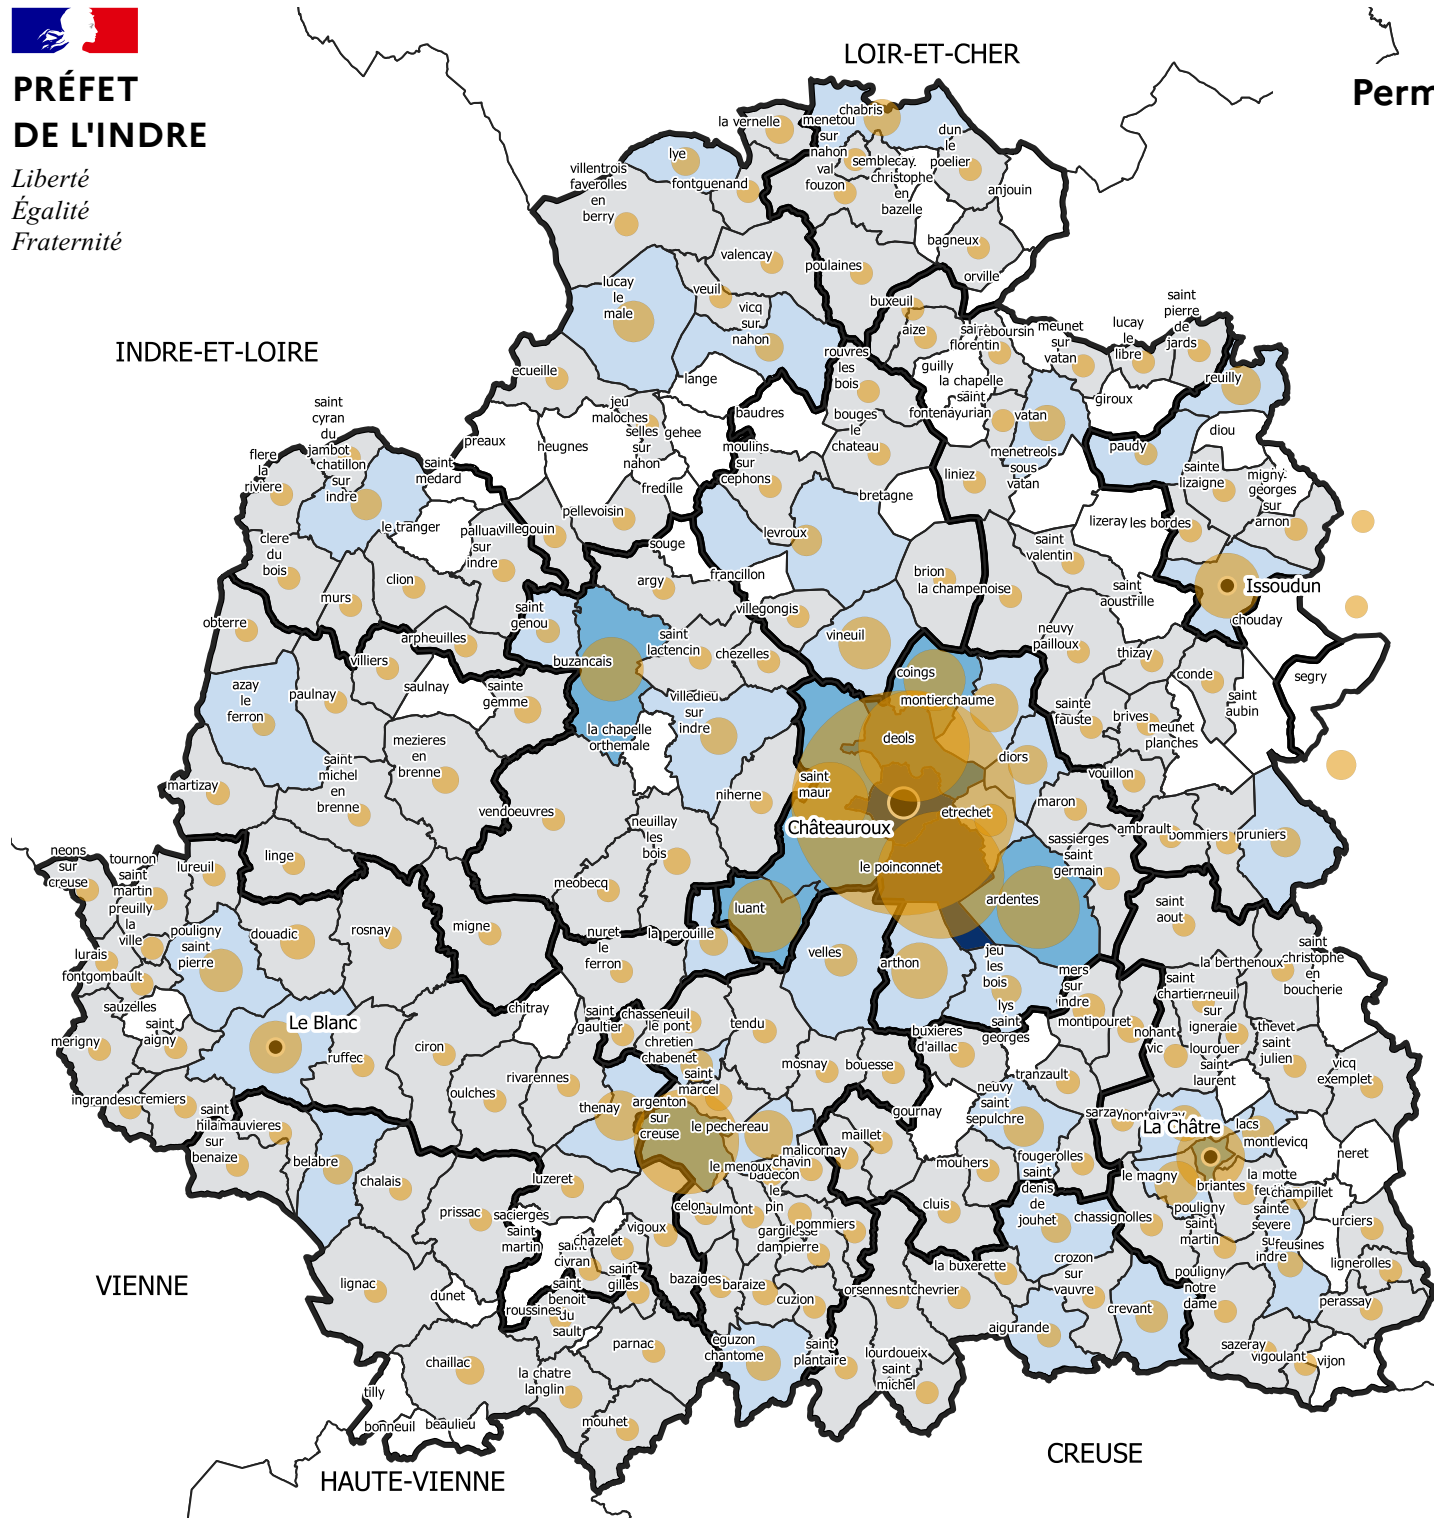

**PRÉFET  
DE L'INDRE**

*Liberté  
Égalité  
Fraternité*

NIEVRE

## Permis de construire autorisés de logements entre 2017 et 2022

Année	Logements	Surface (m <sup>2</sup> )
2017	410	38427
2018	288	28133
2019	441	41412
2020	392	32421
2021	629	50348
2022	528	42422

### Surface créée