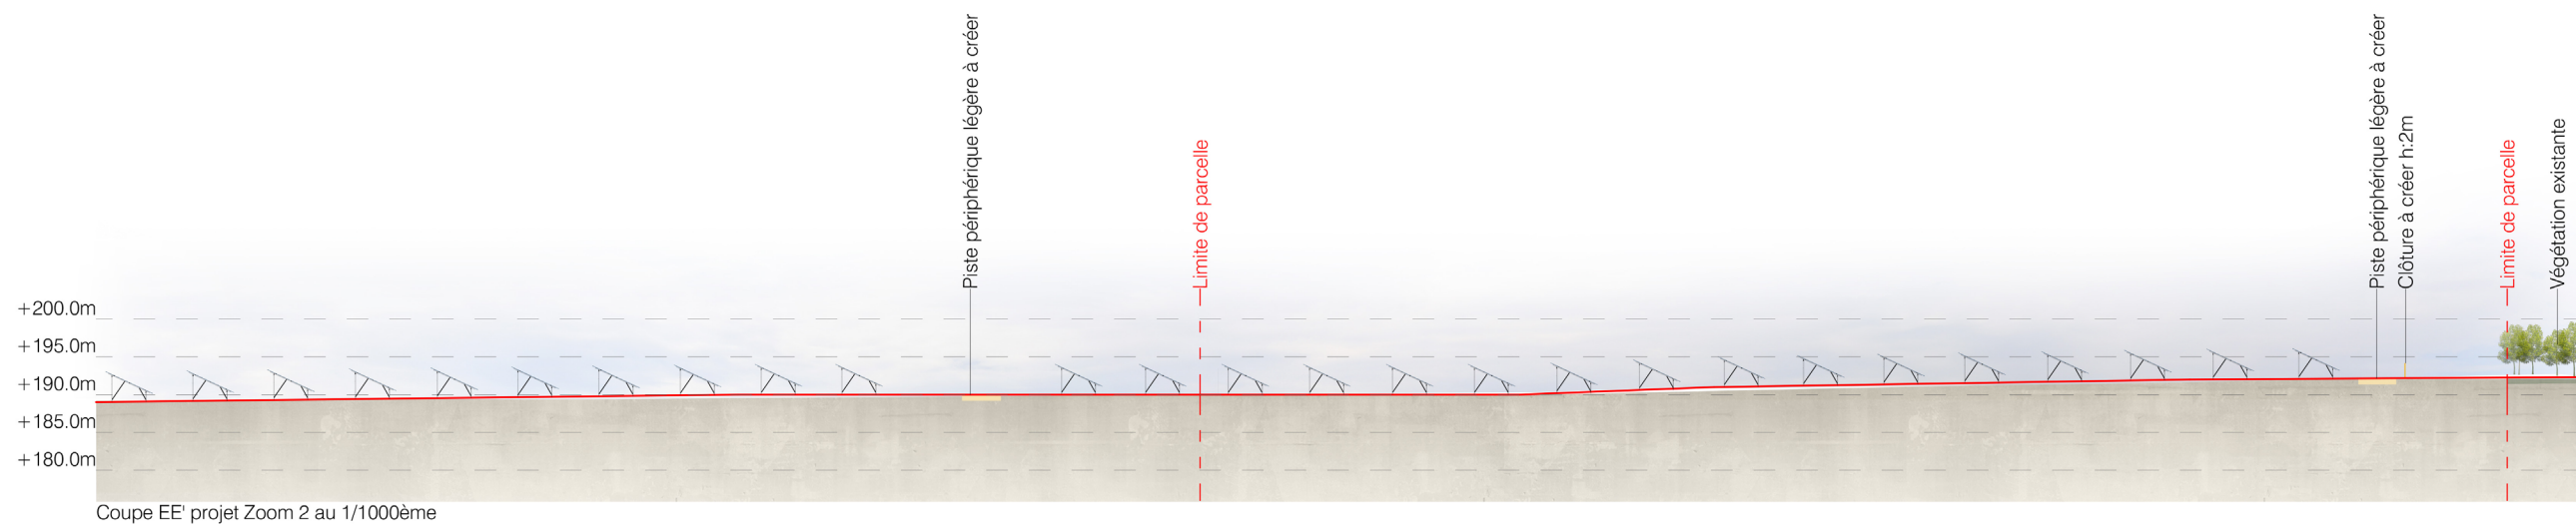

COUPE EE'  
ETAT EXISTANT ET PROJETÉ

Légende

-  Structures photovoltaïques
-  Clôture à créer
-  Piste légère
-  Piste renforcée
-  Voirie existante
-  Végétations
-  Poste de livraison

Architecte

**I'M IN ARCHITECTURE**  
21 rue d'Auteuil 75016 PARIS  
06 71 15 45 63 / [im.in.archi@gmx.com](mailto:im.in.archi@gmx.com)  
SARL au capital de 16500€  
533 863 940 R.C.S. PARIS