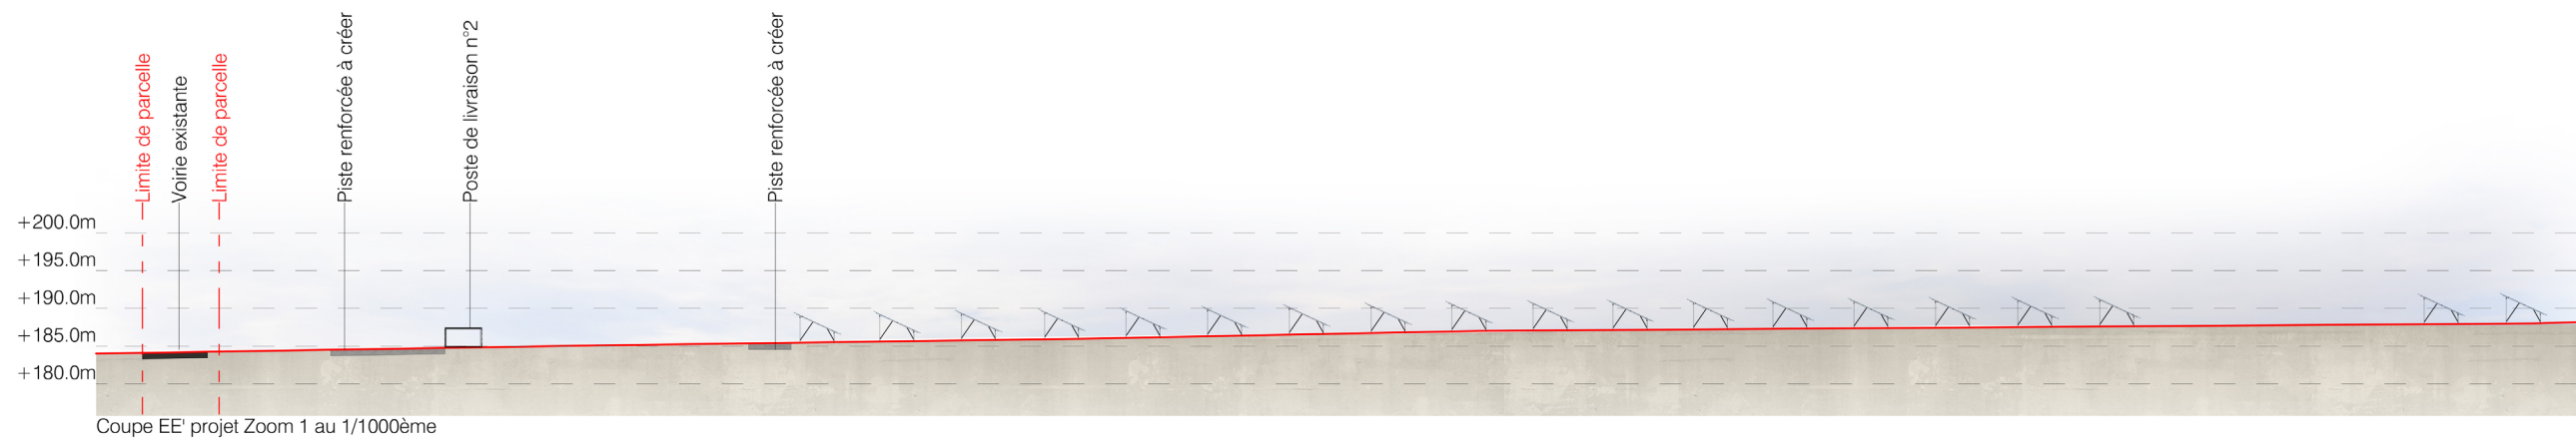

COUPE EE'  
ETAT EXISTANT ET PROJETÉ

Légende

-  Structures photovoltaïques
-  Clôture à créer
-  Piste légère
-  Piste renforcée
-  Voirie existante
-  Végétations
-  Poste de livraison

Architecte

**I'M IN ARCHITECTURE**  
21 rue d'Auteuil 75016 PARIS  
06 71 15 45 63 / [im.in.archi@gmx.com](mailto:im.in.archi@gmx.com)  
SARL au capital de 16500€  
533 863 940 R.C.S. PARIS