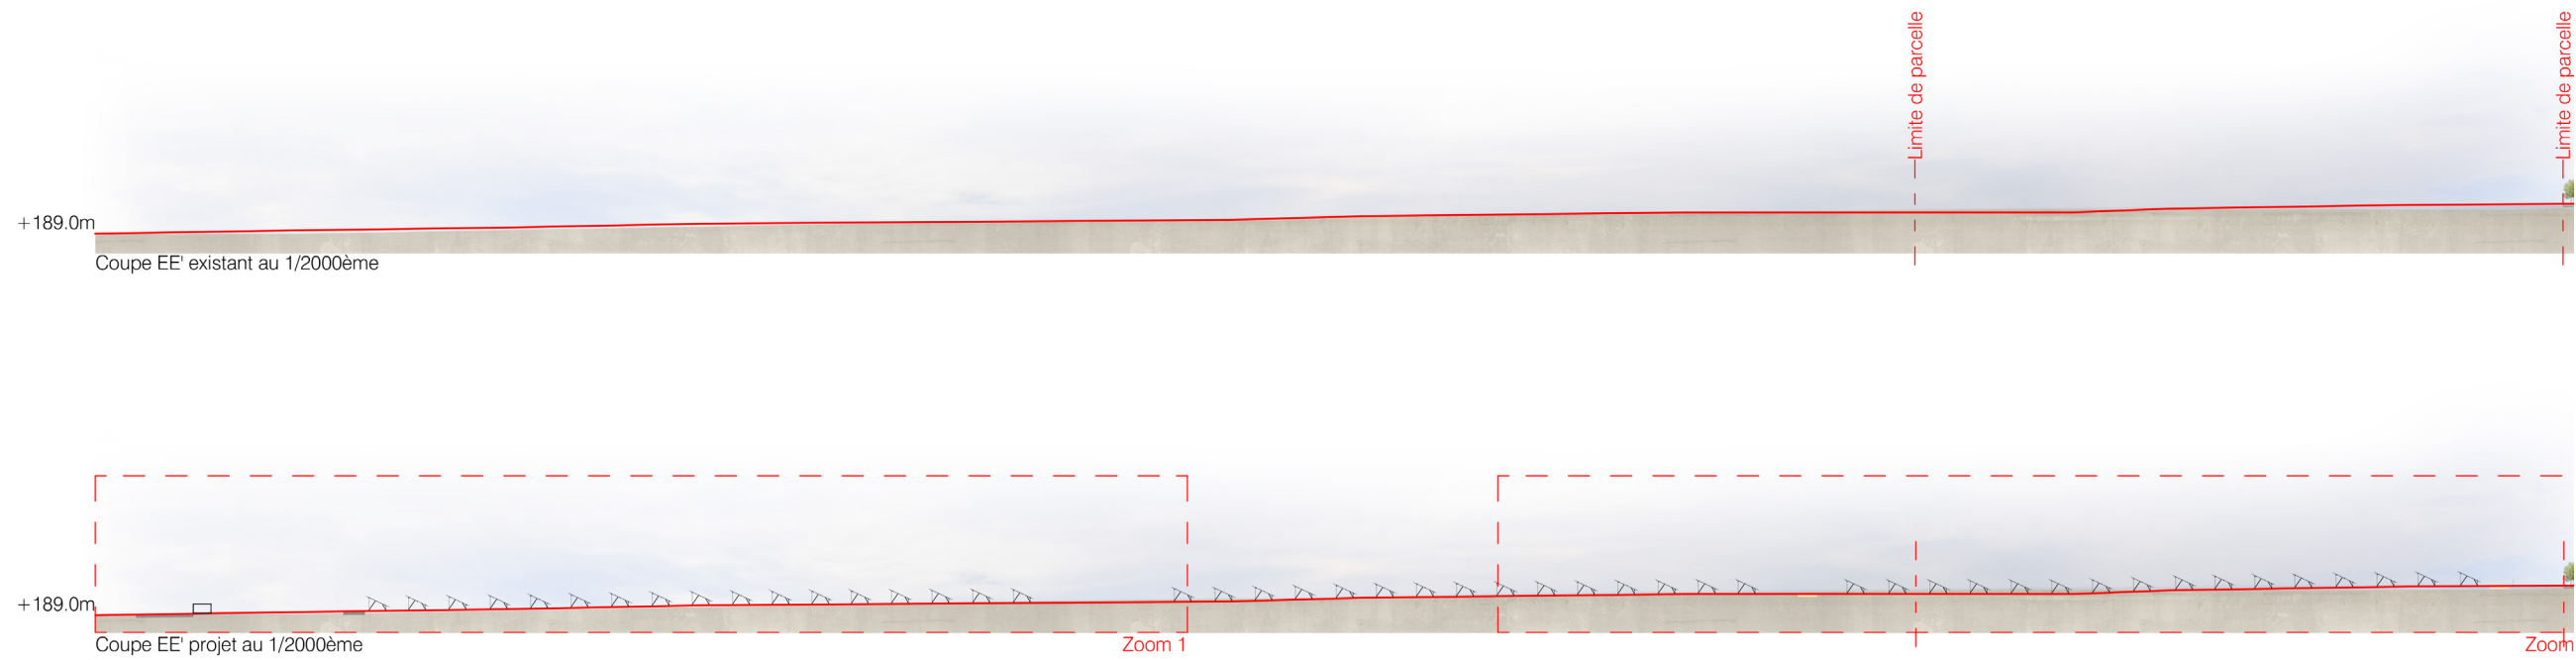

COUPE EE'  
ETAT EXISTANT ET PROJETÉ

Légende

-  Structures photovoltaïques
-  Clôture à créer
-  Piste légère
-  Piste renforcée
-  Voirie existante
-  Végétations
-  Poste de livraison

Architecte

**I'M IN ARCHITECTURE**  
21 rue d'Auteuil 75016 PARIS  
06 71 15 45 63 / [im.in.archi@gmx.com](mailto:im.in.archi@gmx.com)  
SARL au capital de 16500€  
533 863 940 R.C.S. PARIS