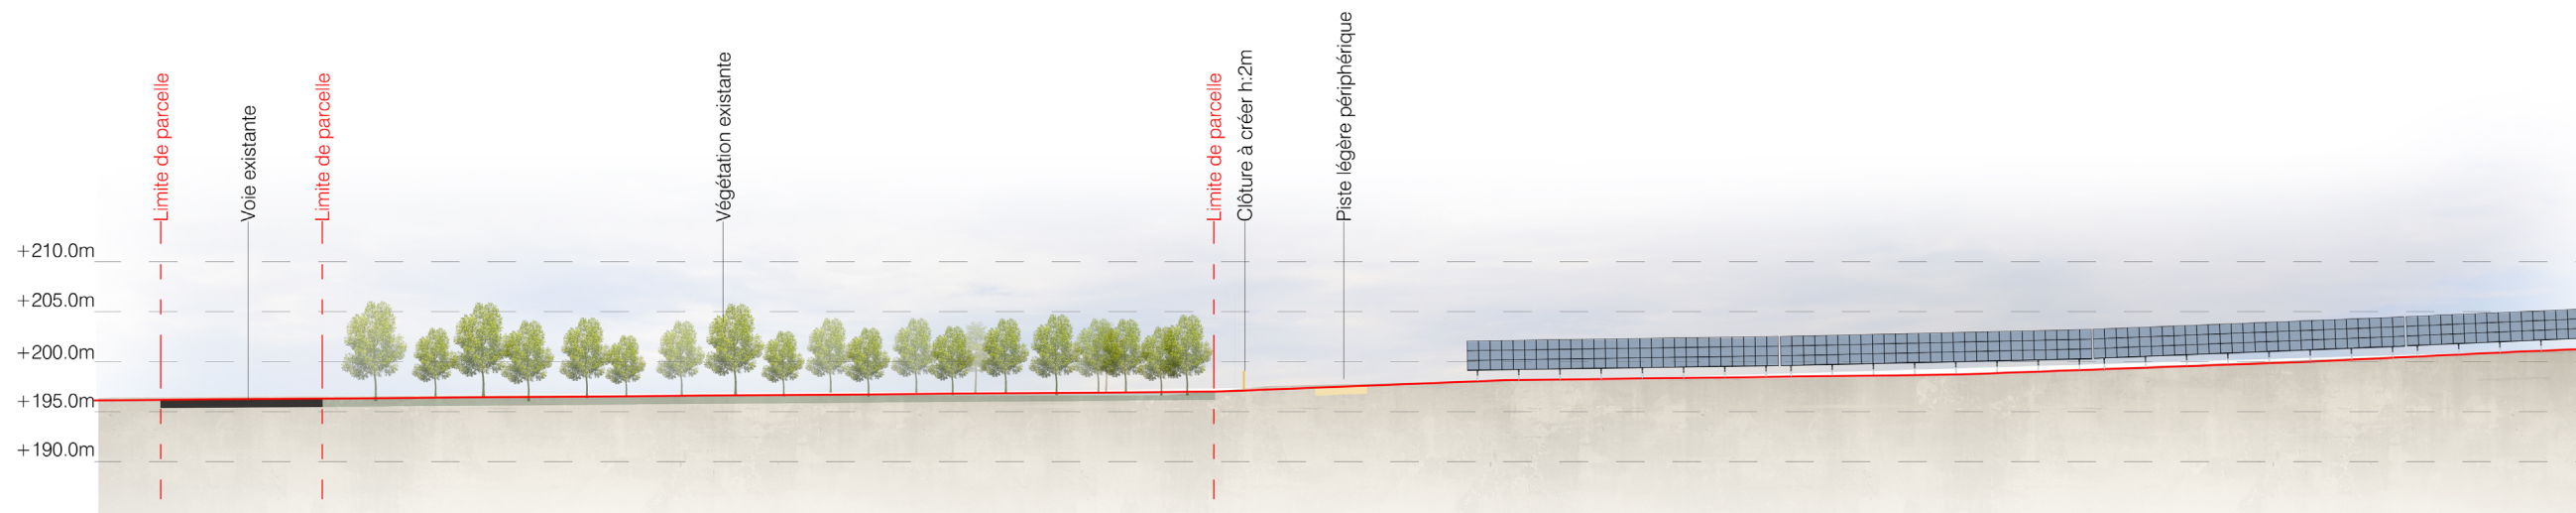

COUPE CC'  
ETAT EXISTANT ET PROJETÉ

Coupe CC' existant au 1/1500ème

Coupe CC' projet au 1/1500ème

Coupe CC' projet Zoom 1 au 1/750ème

Coupe CC' projet Zoom 2 au 1/750ème

Légende

- Structures photovoltaïques
- Clôture à créer
- Piste légère
- Piste renforcée
- Voirie existante
- Végétations
- Poste de livraison

EDF Renouvelables France  
Coeur Défense- Tour B  
100, esplanade du Général de Gaulle  
92932 Paris La Défense Cedex

COUPE DD'  
ETAT EXISTANT ET PROJETÉ

Légende

-  Structures photovoltaïques
-  Clôture à créer
-  Piste légère
-  Piste renforcée
-  Voirie existante
-  Point d'eau existant
-  Végétations