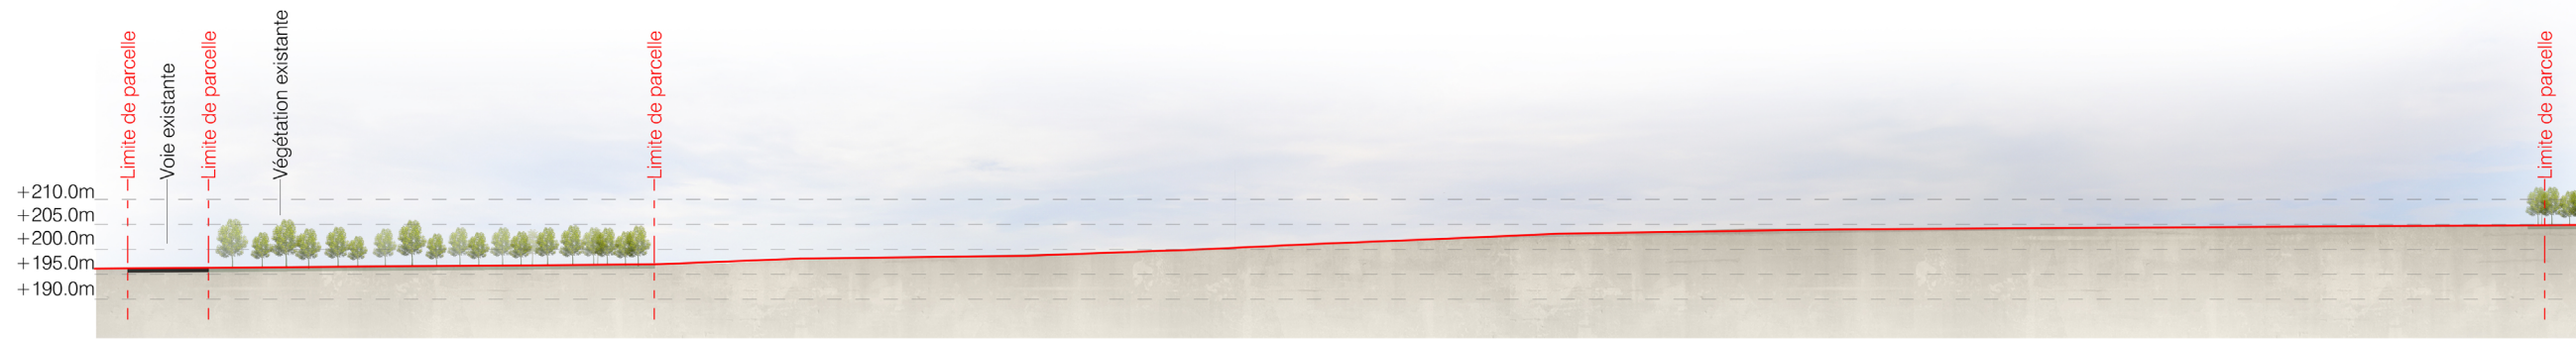

COUPE CC'  
ETAT EXISTANT ET PROJETÉ

Coupe CC' existant au 1/1500ème

Coupe CC' projet au 1/1500ème

Coupe CC' projet Zoom 1 au 1/750ème

Coupe CC' projet Zoom 2 au 1/750ème

Légende

- Structures photovoltaïques
- Clôture à créer
- Piste légère
- Piste renforcée
- Voirie existante
- Végétations
- Poste de livraison

EDF Renouvelables France  
Coeur Défense- Tour B  
100, esplanade du Général de Gaulle  
92932 Paris La Défense Cedex

COUPE DD'  
ETAT EXISTANT ET PROJETÉ

Légende

-  Structures photovoltaïques
-  Clôture à créer
-  Piste légère
-  Piste renforcée
-  Voirie existante
-  Point d'eau existant
-  Végétations