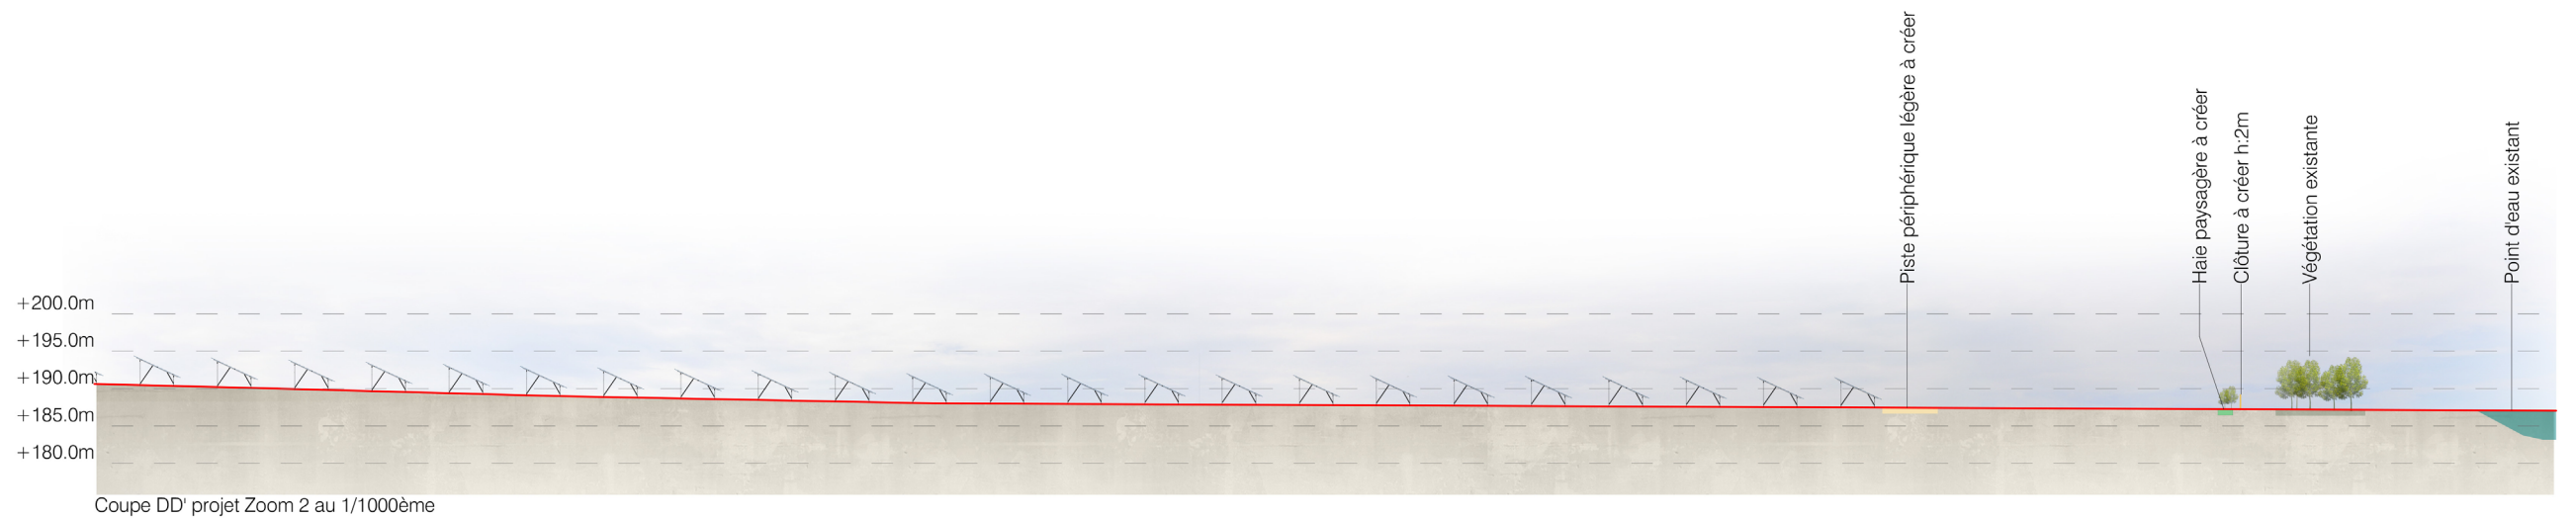

COUPE DD'
ETAT EXISTANT ET PROJETÉ

Légende

- Structures photovoltaïques
- Clôture à créer
- Piste légère
- Piste renforcée
- Voirie existante
- Point d'eau existant
- Végétations

Architecte

I'M IN ARCHITECTURE
21 rue d'Auteuil 75016 PARIS
06 71 15 45 63 / im.in.archi@gmx.com
SARL au capital de 16500€
533 863 940 R.C.S. PARIS

EDF Renouvelables France
Coeur Défense- Tour B
100, esplanade du Général de Gaulle
92932 Paris La Défense Cedex