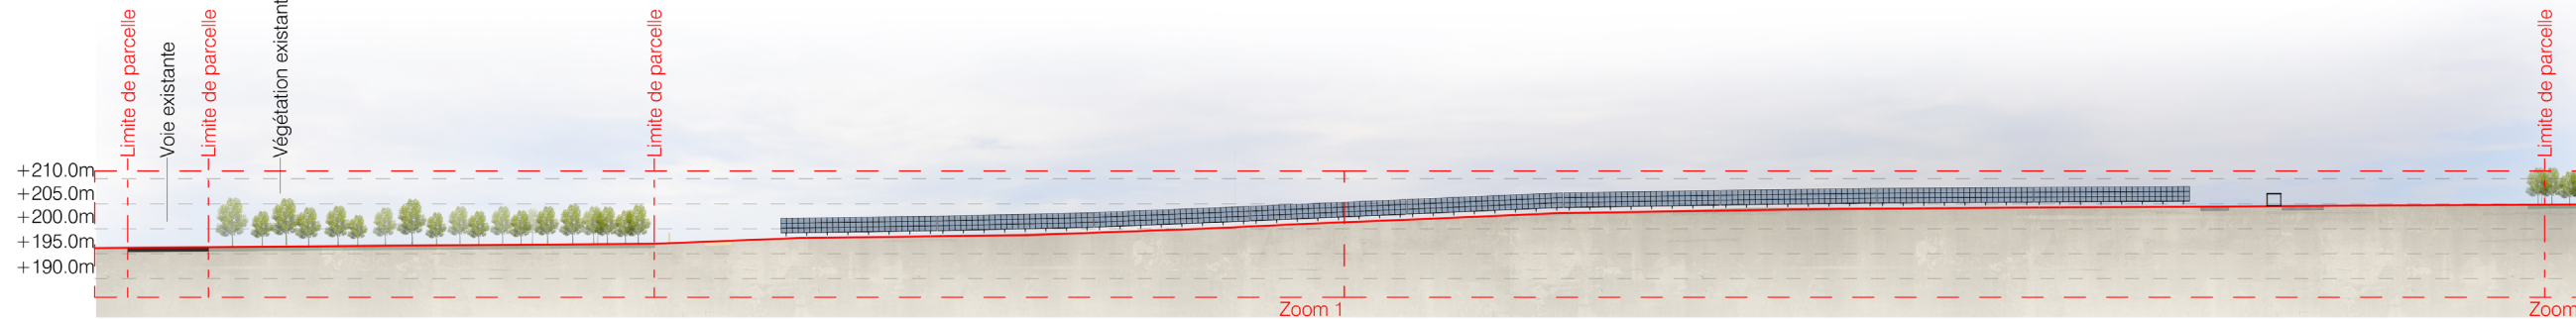

COUPE CC'  
ETAT EXISTANT ET PROJETÉ

Coupe CC' existant au 1/1500ème

Coupe CC' projet au 1/1500ème

Coupe CC' projet Zoom 1 au 1/750ème

Coupe CC' projet Zoom 2 au 1/750ème

Légende

- Structures photovoltaïques
- Clôture à créer
- Piste légère
- Piste renforcée
- Voirie existante
- Végétations
- Poste de livraison

EDF Renouvelables France  
Coeur Défense- Tour B  
100, esplanade du Général de Gaulle  
92932 Paris La Défense Cedex

COUPE DD'  
ETAT EXISTANT ET PROJETÉ

Légende

-  Structures photovoltaïques
-  Clôture à créer
-  Piste légère
-  Piste renforcée
-  Voirie existante
-  Point d'eau existant
-  Végétations