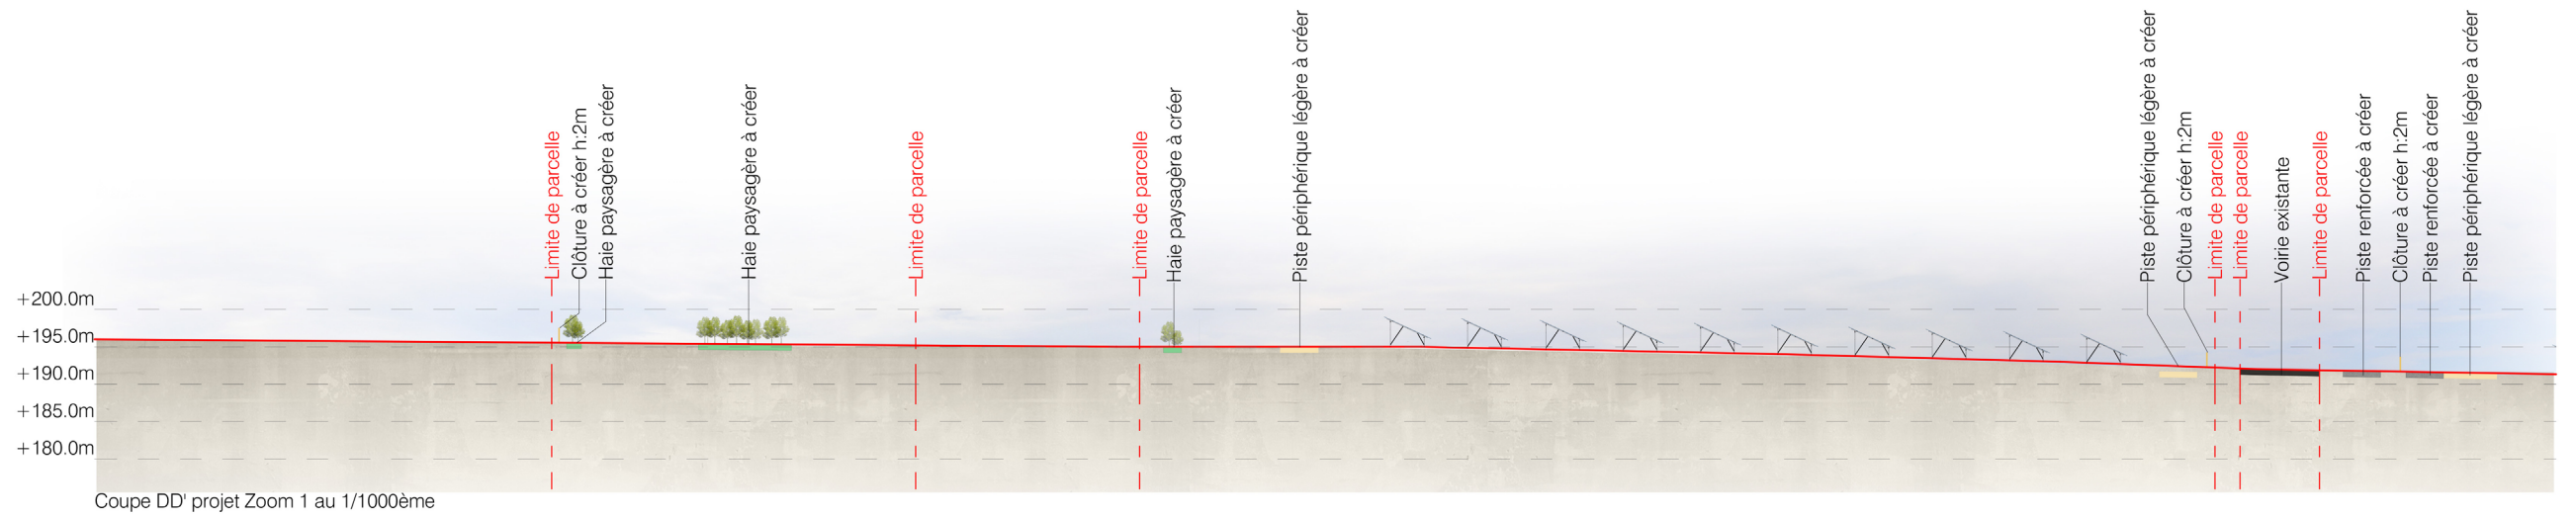

COUPE DD'
ETAT EXISTANT ET PROJETÉ

Légende

- Structures photovoltaïques
- Clôture à créer
- Piste légère
- Piste renforcée
- Voirie existante
- Point d'eau existant
- Végétations

Architecte

I'M IN ARCHITECTURE
21 rue d'Auteuil 75016 PARIS
06 71 15 45 63 / im.in.archi@gmx.com
SARL au capital de 16500€
533 863 940 R.C.S. PARIS

EDF Renouvelables France
Coeur Défense- Tour B
100, esplanade du Général de Gaulle
92932 Paris La Défense Cedex